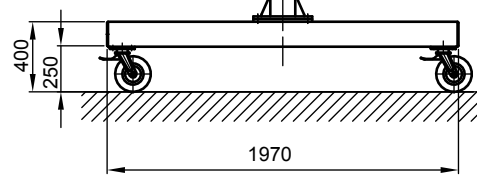

B - B

Kran	LPK 1250 kg x 3000 mm (Storlekar 2)
design bas	H2/B3
Insatsplats	inomhusanvändning
villkor i omgivningen	-5° C upp till +40° C, utan extra tillval
telfer + åkverk	GM 4 1250.4-2/EF 14
FEM grupp	1Am / M4
tvärräk	5 m/min
lyft	1 / 4 m/min
total vikt	512 kg (därav telfer + åkverk 77 kg)
Driftspänning	3/PE ~50 Hz 400 V (TN-S)
total strömförbrukning	1,2 kW
Startström för spänningsfallsberäkning	11,5 A (I _{A_HU} * cos phi)